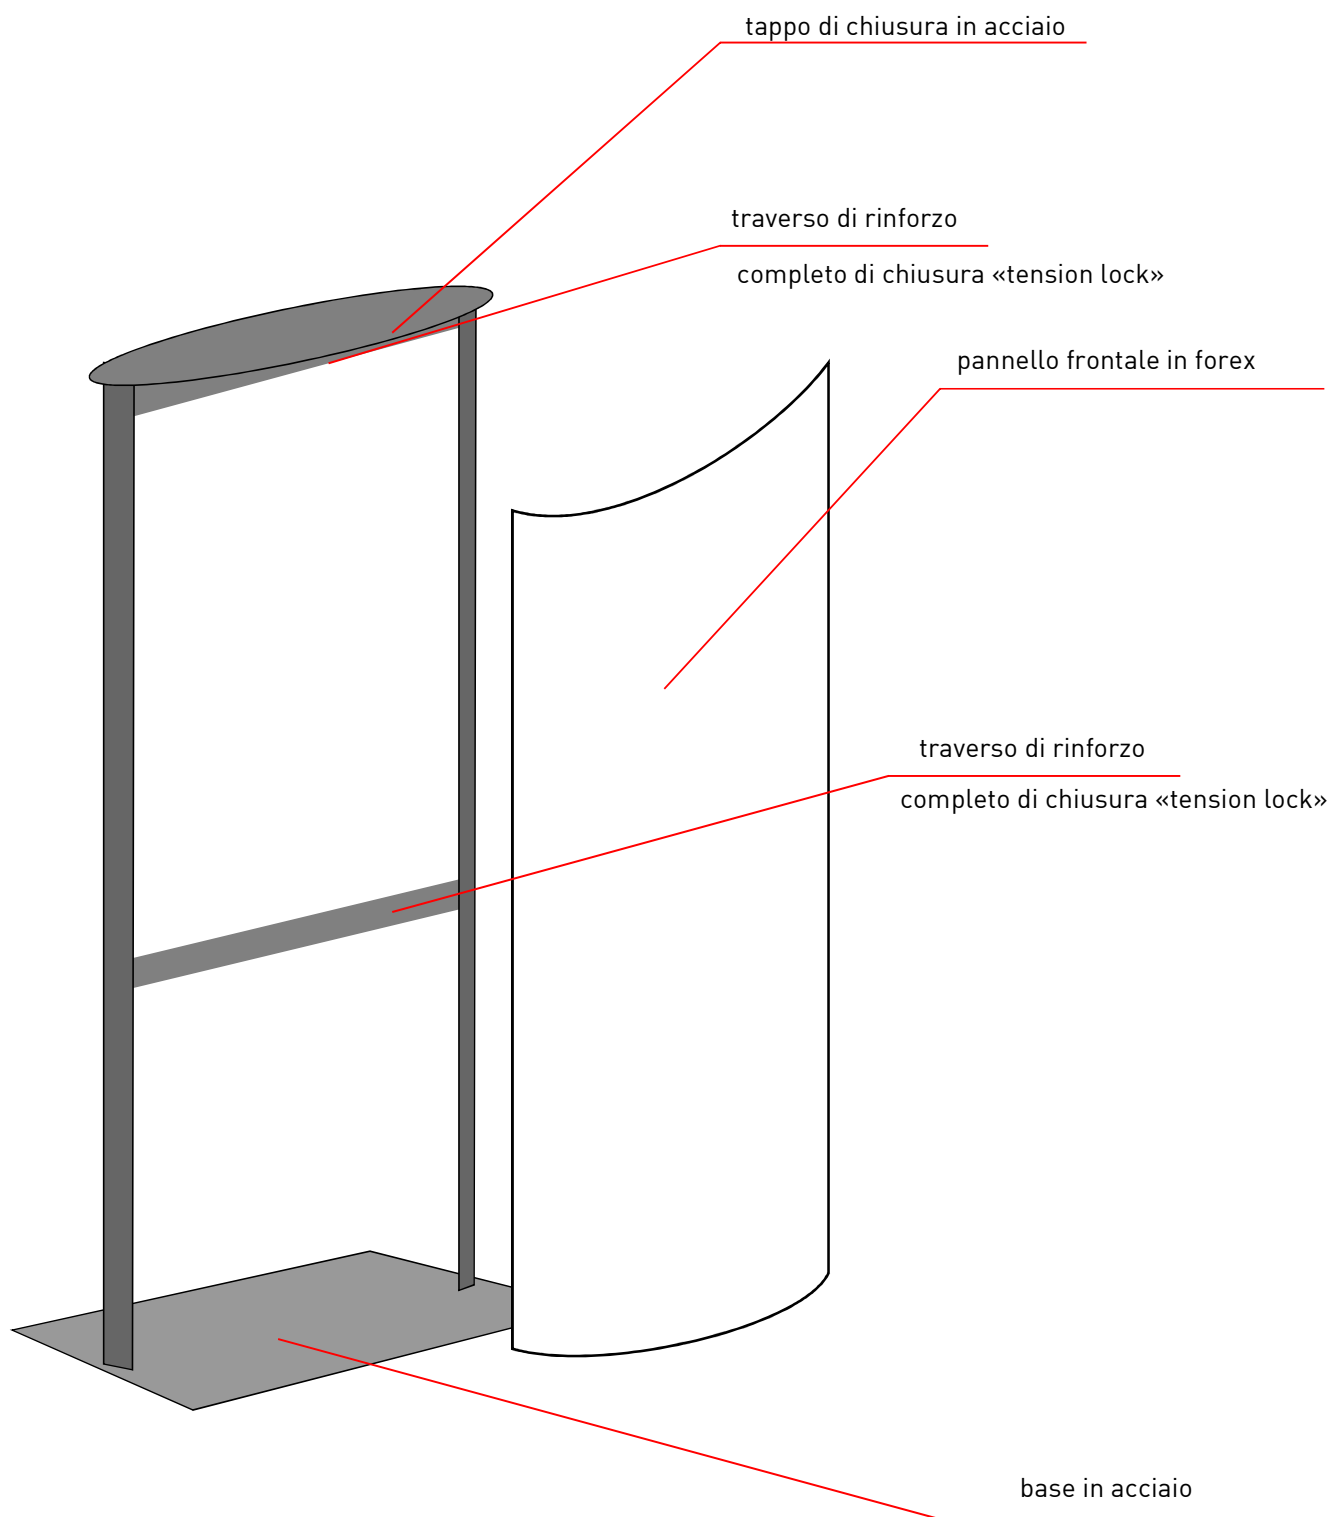

STUTOTEM | TOTEM

000

PREVENZIONE
COVID